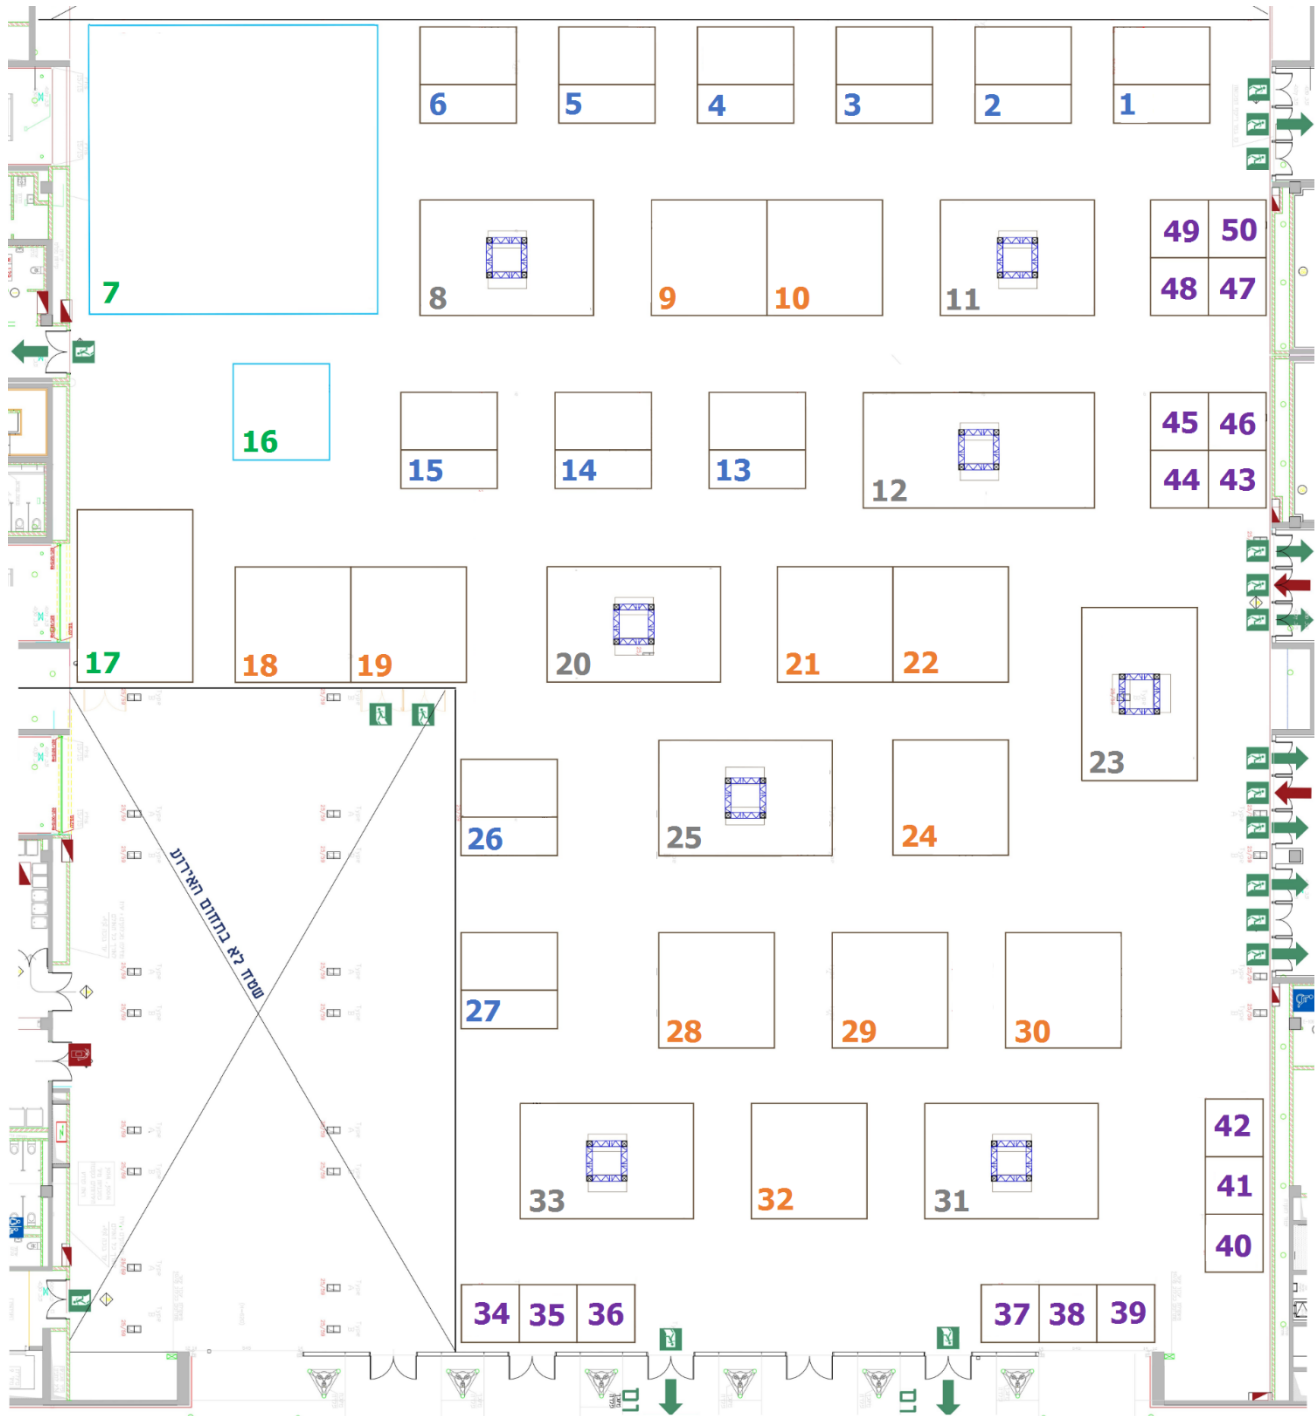

# EXPO PORT2PORT 2018

יום רביעי, 20 יוני 2018 | ביתן 2, גני התערוכה, ת"א

## מקרא

- כתום ביתנים 6\*6 מ'
- כחול ביתנים 5\*5 מ'
- סגול ביתנים 3\*3 מ'
- ירוק ביתן מותאם אישית
- אפור מלגזות