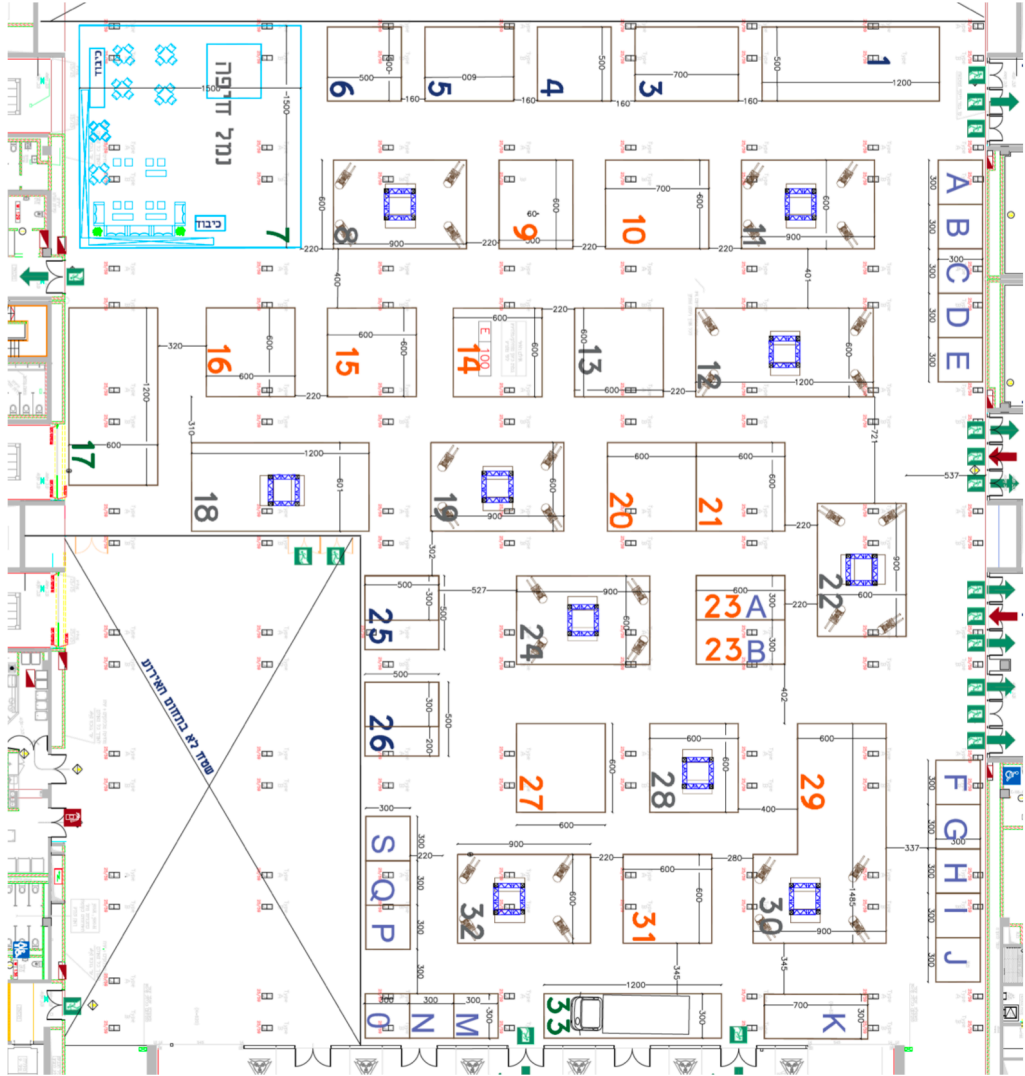

EXPO PORT2PORT 2019

הוועידה השנתית לשילוח, לוגיסטיקה ושרשרת אספקה
יום שלישי, 25 יוני 2019 | ביתן 2, גני התערוכה, תל אביב

מקרא

כתום
כחול
סגול
ירוק
אפור

ביתנים 6x6 מ'
ביתנים 5x5 מ'
ביתנים 3x3 מ'
ביתן מותאם אישית
מלגזות / ציוד הרמה