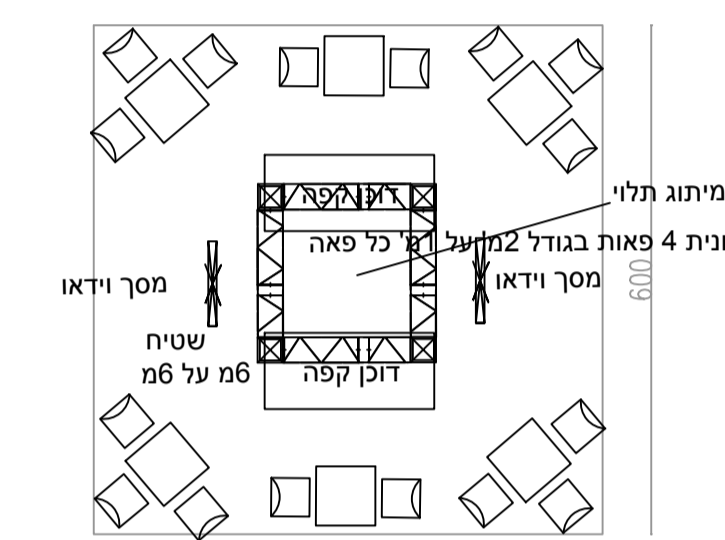

485
375

שני מסכי לד תלויים
בגודל 10 מ' על 6 מ'
משקל 1920 למסך

ע.ב.מ גל משטחים אלאוף אשדוד טרמינל קיוסי טק גלובוס

160
240

3x
160
240

3x
160
240

160
240

פריץ מילניום מרסק נמל אשדוד צים סיגמאי Primekss