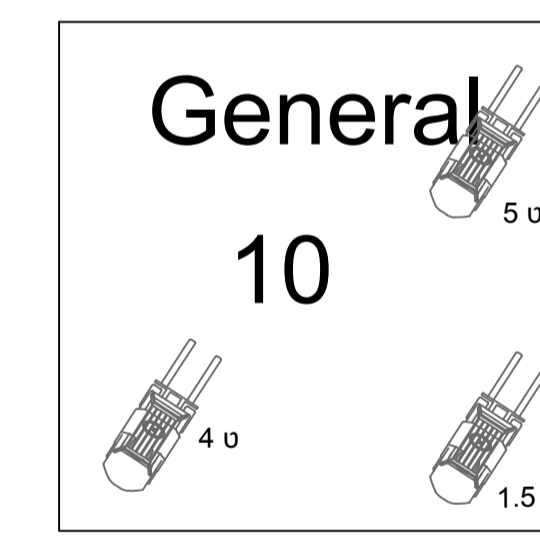

485
375

שני מסכי לד תלויים
בגודל 10 מ' על 6 מ'
משקל 1920 למסך

ע.ב.מ גל משטחים אלאוף אשדוד טרמינל קיוסי טק גלובוס

160
240

3x
160
240

3x
160
240

160
240

פריץ מילניום מרסק נמל אשדוד צים סיגמאי Primekss