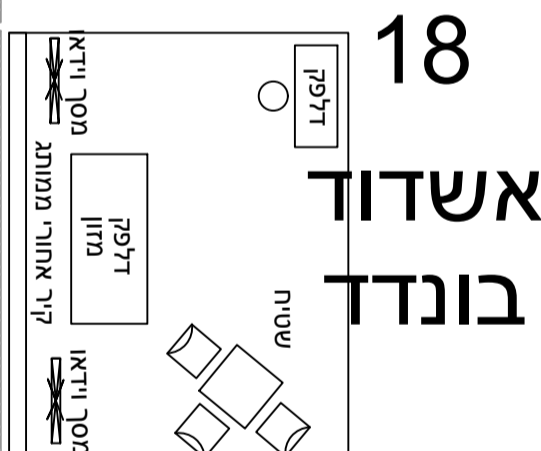

485
375

שני מסכי לד תלויים
בגודל 10 מ' על 6 מ'
משקל 1920 למסך

ע.ב.מ גל משטחים אלאוף אשדוד טרמינל קיוסי טק גלובוס

160
240

3x
160
240

3x
160
240

160
240

פריץ מילניום מרסק נמל אשדוד צים סיגמאי Primekss