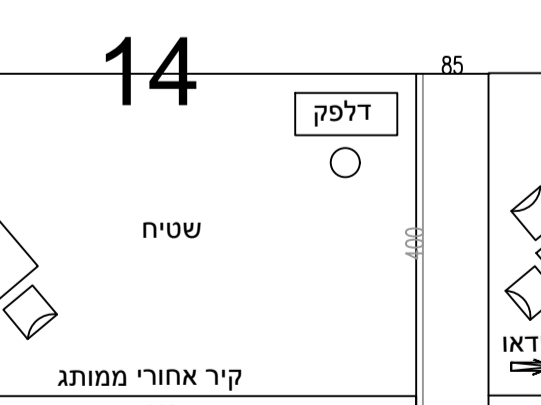

485
375

שני מסכי לד תלויים
בגודל 10 מ' על 6 מ'
משקל 1920 למסך

ע.ב.מ גל משטחים אלאוף אשדוד טרמינל קיוסי טק גלובוס

160
240

3x
160
240

3x
160
240

160
240

פריץ מילניום מרסק נמל אשדוד צים סיגמאי Primekss