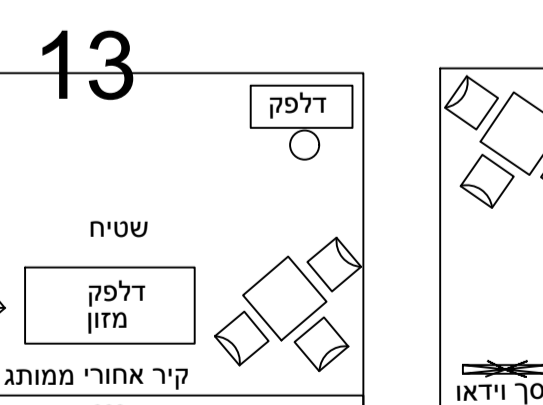

485
375

שני מסכי לד תלויים
בגודל 10 מ' על 6 מ'
משקל 1920 למסך

ע.ב.מ גל משטחים אלאוף אשדוד טרמינל קיוסי טק גלובוס

160
240

3x
160
240

3x
160
240

160
240

פריץ מילניום מרסק נמל אשדוד צים סיגמאי Primekss