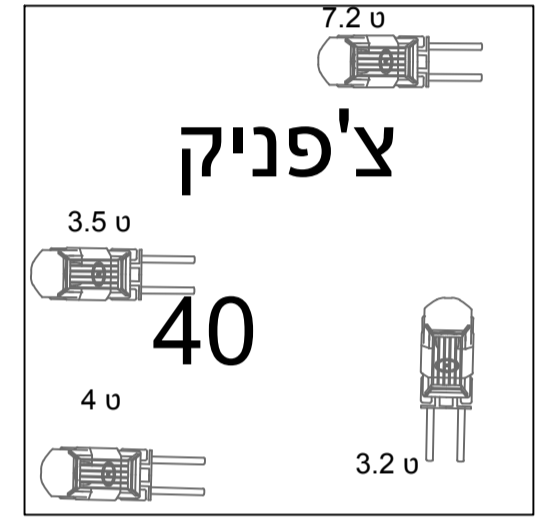

485
375

שני מסכי לד תלויים
בגודל 10 מ' על 6 מ'
משקל 1920 למסך

ע.ב.מ גל משטחים אלאוף אשדוד טרמינל קיוסי טק גלובוס

160
240

3x
160
240

3x
160
240

160
240

פריץ מילניום מרסק נמל אשדוד צים סיגמאי Primekss