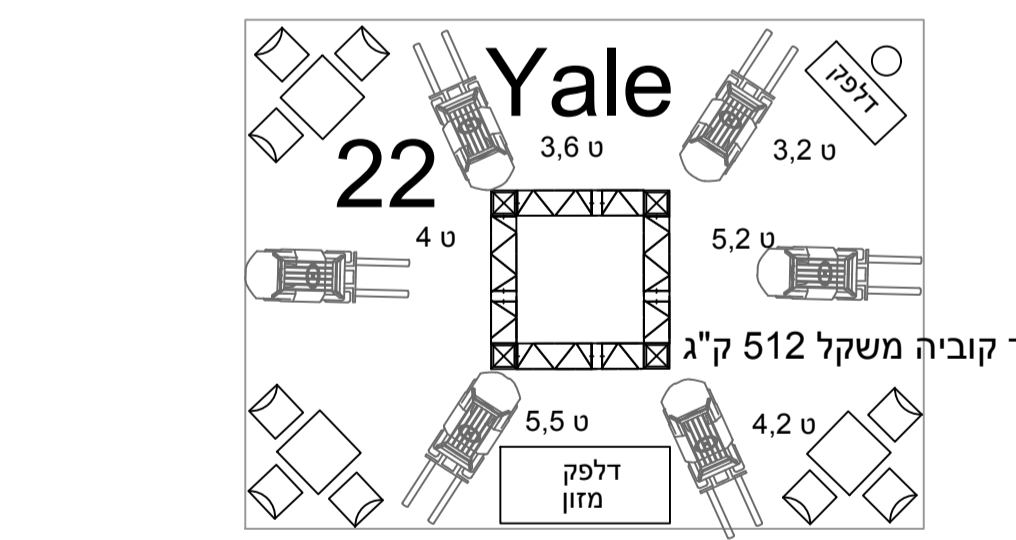

485
375

שני מסכי לד תלויים
בגודל 10 מ' על 6 מ'
משקל 1920 למסך

ע.ב.מ גל משטחים אלאוף אשדוד טרמינל קיוסי טק גלובוס

160
240

3x
160
240

3x
160
240

160
240

פריץ מילניום מרסק נמל אשדוד צים סיגמאי Primekss