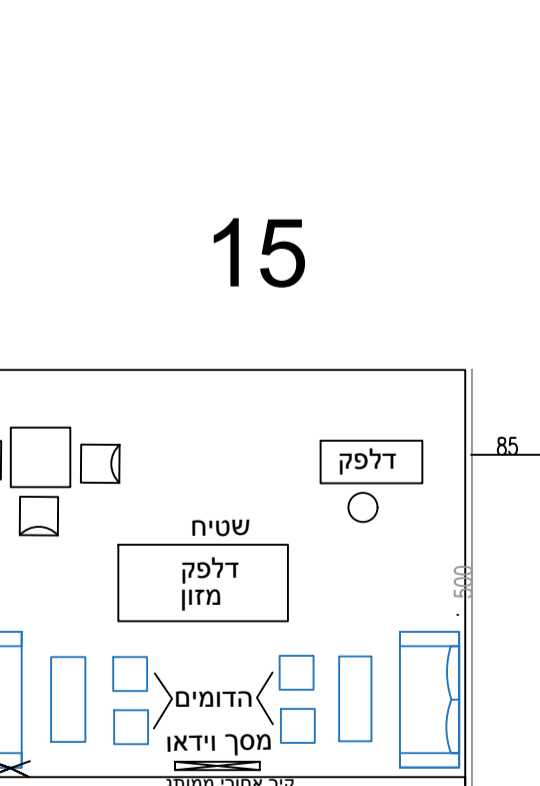

485
375

שני מסכי לד תלויים
בגודל 10 מ' על 6 מ'
משקל 1920 למסך

ע.ב.מ גל משטחים אלאוף אשדוד טרמינל קיוסי טק גלובוס

160
240

3x
160
240

3x
160
240

160
240

פריץ מילניום מרסק נמל אשדוד צים סיגמאי Primekss