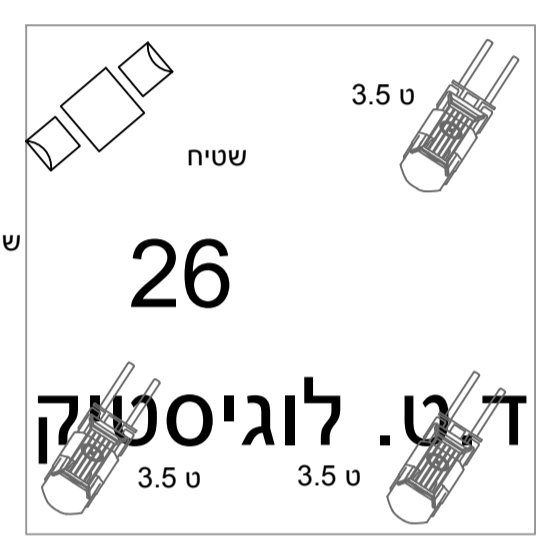

485
375

שני מסכי לד תלויים
בגודל 10 מ' על 6 מ'
משקל 1920 למסך

ע.ב.מ גל משטחים אלאוף אשדוד טרמינל קיוסי טק גלובוס

160
240

3x
160
240

3x
160
240

160
240

פריץ מילניום מרסק נמל אשדוד צים סיגמאי Primekss