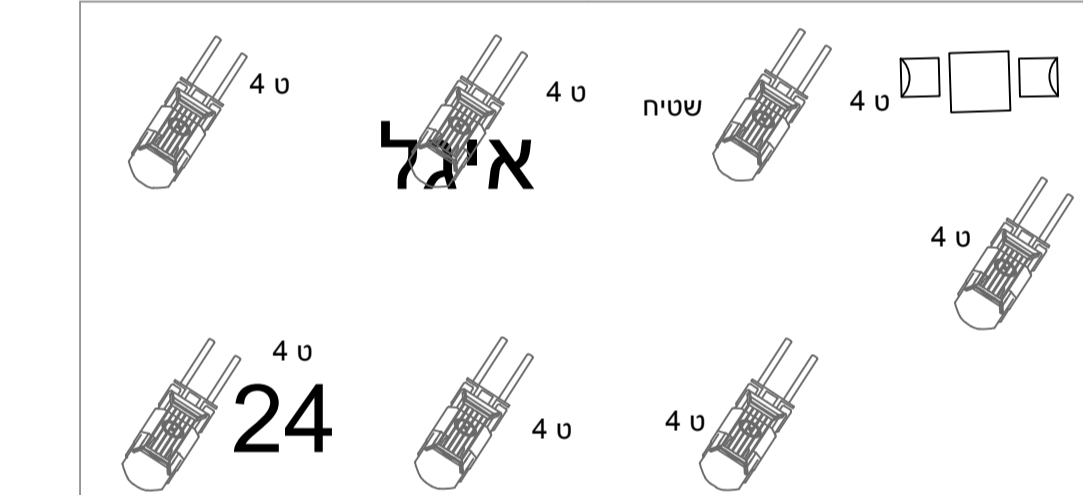

485
375

שני מסכי לד תלויים
בגודל 10 מ' על 6 מ'
משקל 1920 למסך

ע.ב.מ גל משטחים אלאוף אשדוד טרמינל קיוסי טק גלובוס

160
240

3x
160
240

3x
160
240

160
240

פריץ מילניום מרסק נמל אשדוד צים סיגמאי Primekss