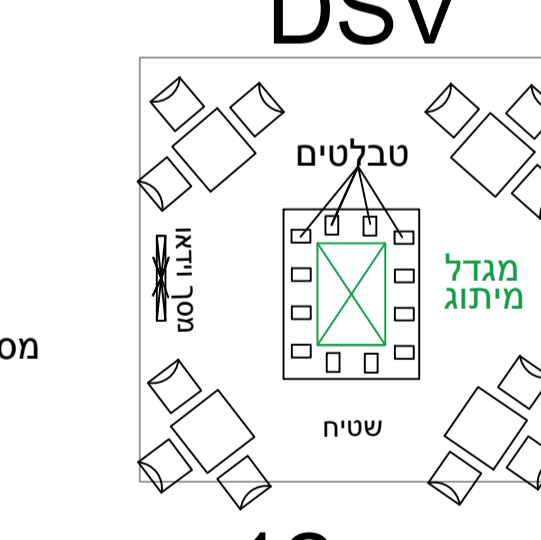

485
375

שני מסכי לד תלויים
בגודל 10 מ' על 6 מ'
משקל 1920 למסך

ע.ב.מ גל משטחים אלאוף אשדוד טרמינל קיוסי טק גלובוס

160
240

3x
160
240

3x
160
240

160
240

פריץ מילניום מרסק נמל אשדוד צים סיגמאי Primekss