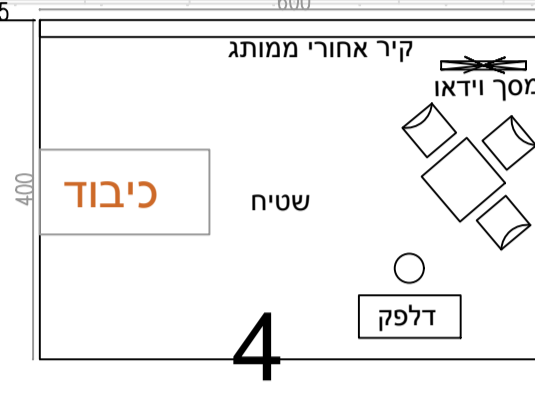

485
375

שני מסכי לד תלויים
בגודל 10 מ' על 6 מ'
משקל 1920 למסך

ע.ב.מ גל משטחים אלאוף אשדוד טרמינל קיוסי טק גלובוס

160
240

3x
160
240

3x
160
240

160
240

פריץ מילניום מרסק נמל אשדוד צים סיגמאי Primekss