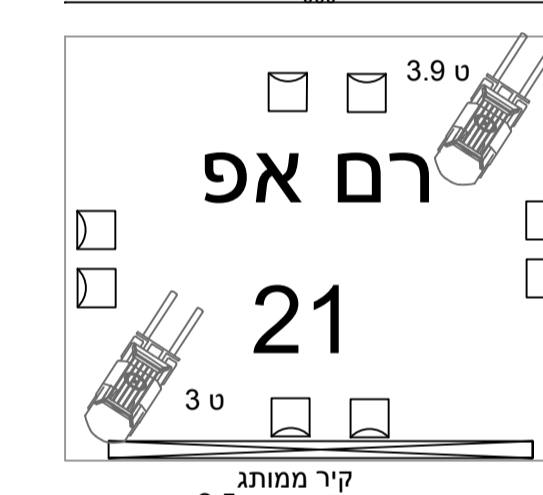

485
375

שני מסכי לד תלויים
בגודל 10 מ' על 6 מ'
משקל 1920 למסך

ע.ב.מ גל משטחים אלאוף אשדוד טרמינל קיוסי טק גלובוס

160
240

3x
160
240

3x
160
240

160
240

פריץ מילניום מרסק נמל אשדוד צים סיגמאי Primekss