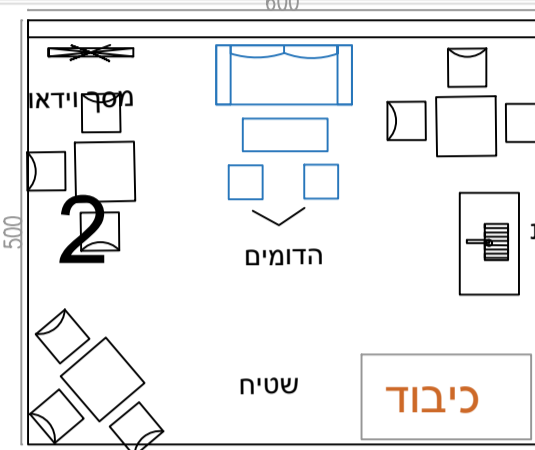

485
375

שני מסכי לד תלויים
בגודל 10 מ' על 6 מ'
משקל 1920 למסך

ע.ב.מ גל משטחים אלאוף אשדוד טרמינל קיוסי טק גלובוס

160
240

3x
160
240

3x
160
240

160
240

פריץ מילניום מרסק נמל אשדוד צים סיגמאי Primekss