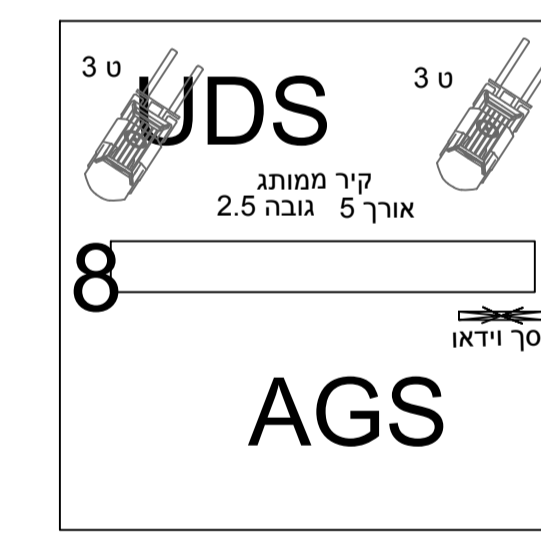

485
375

שני מסכי לד תלויים
בגודל 10 מ' על 6 מ'
משקל 1920 למסך

ע.ב.מ גל משטחים אלאוף אשדוד טרמינל קיוסי טק גלובוס

160
240

3x
160
240

3x
160
240

160
240

פריץ מילניום מרסק נמל אשדוד צים סיגמאי Primekss