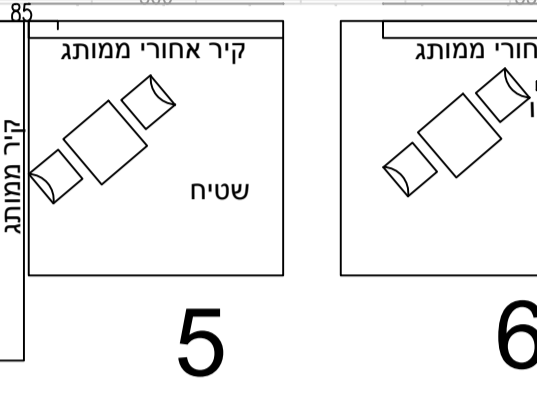

485
375

שני מסכי לד תלויים
בגודל 10 מ' על 6 מ'
משקל 1920 למסך

ע.ב.מ גל משטחים אלאוף אשדוד טרמינל קיוסי טק גלובוס

160
240

3x
160
240

3x
160
240

160
240

פריץ מילניום מרסק נמל אשדוד צים סיגמאי Primekss