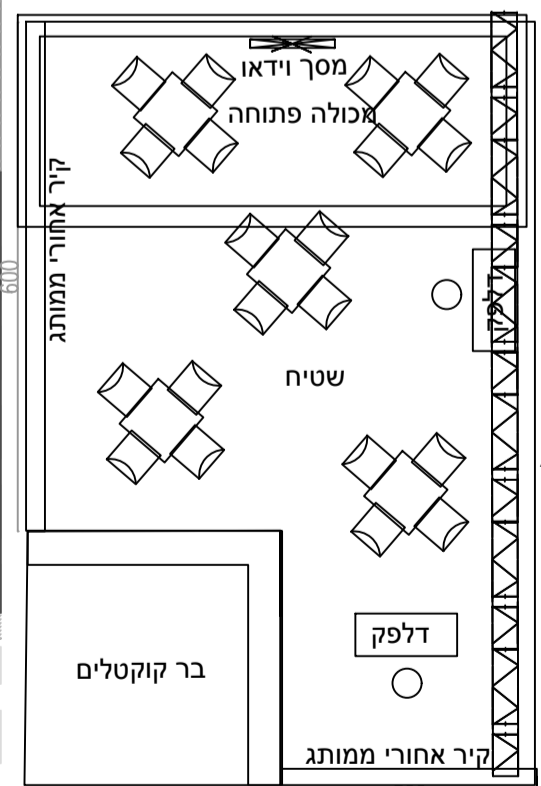

485
375

שני מסכי לד תלויים
בגודל 10 מ' על 6 מ'
משקל 1920 למסך

ע.ב.מ גל משטחים אלאוף אשדוד טרמינל קיוסי טק גלובוס

160
240

3x
160
240

3x
160
240

160
240

פריץ מילניום מרסק נמל אשדוד צים סיגמאי Primekss